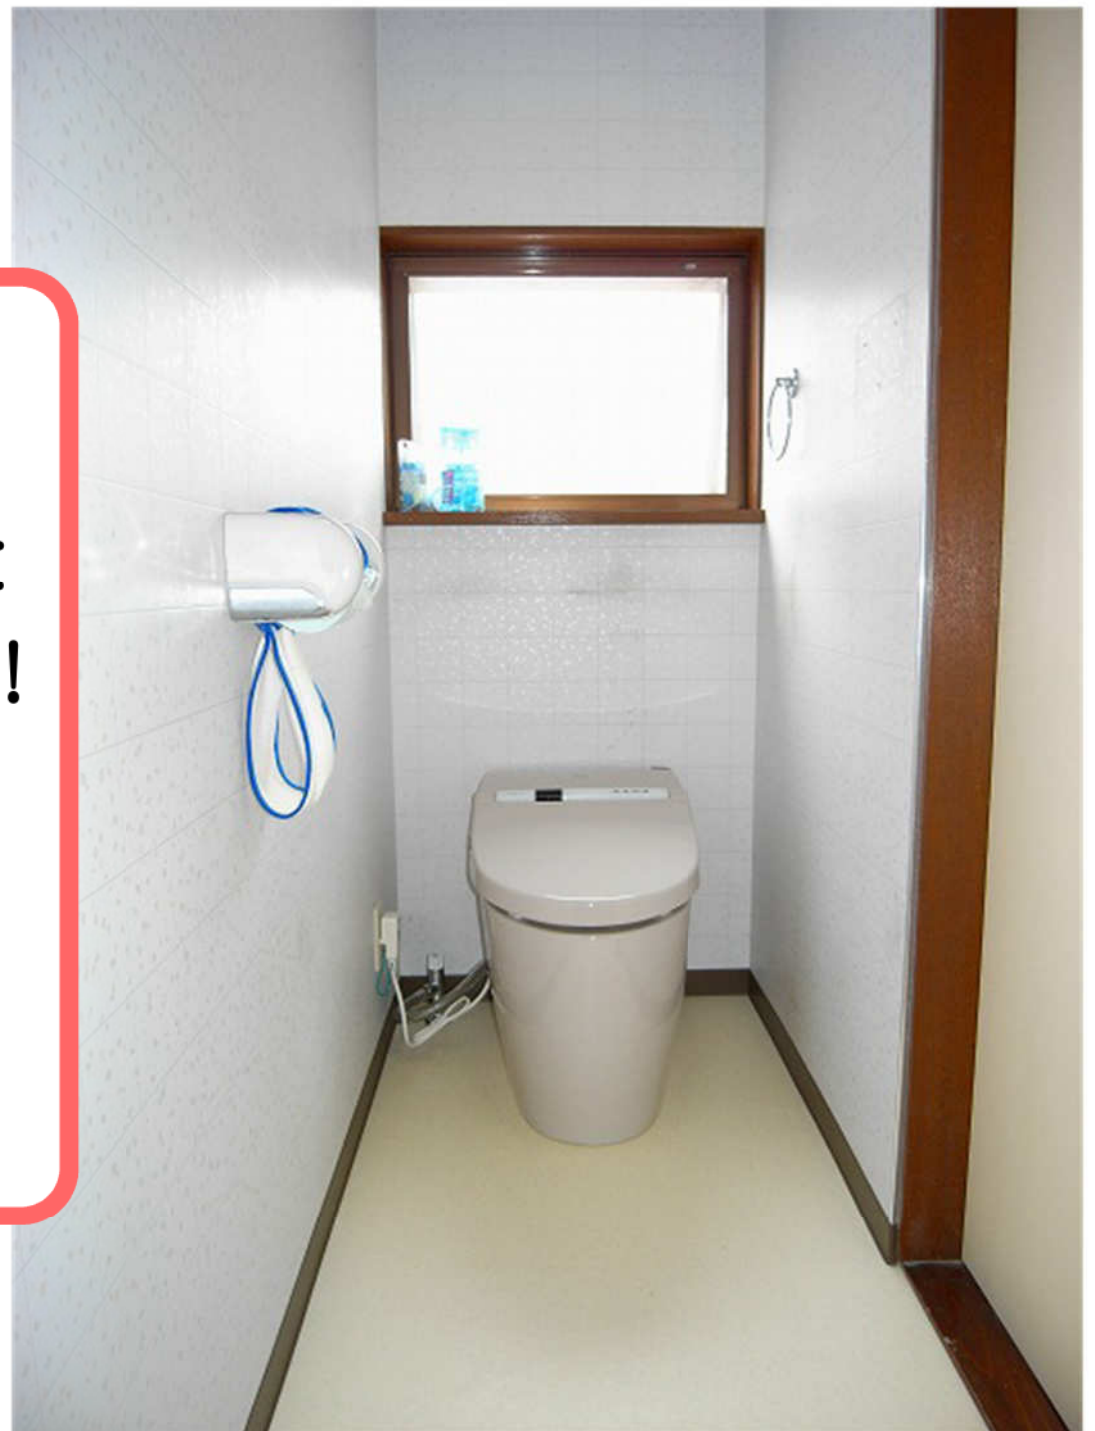

BEFORE

タンク付洋式トイレから
節水型トイレにリフォーム

AFTER

ワンデーリモデル！
たった1日で便器交換と
床（CF）張替工事終了！
お掃除しやすくて、
環境・家計にやさしい
トイレになりました！

能登町 S様邸

住居状態：戸建住宅

施工日数：1日

施工面積：