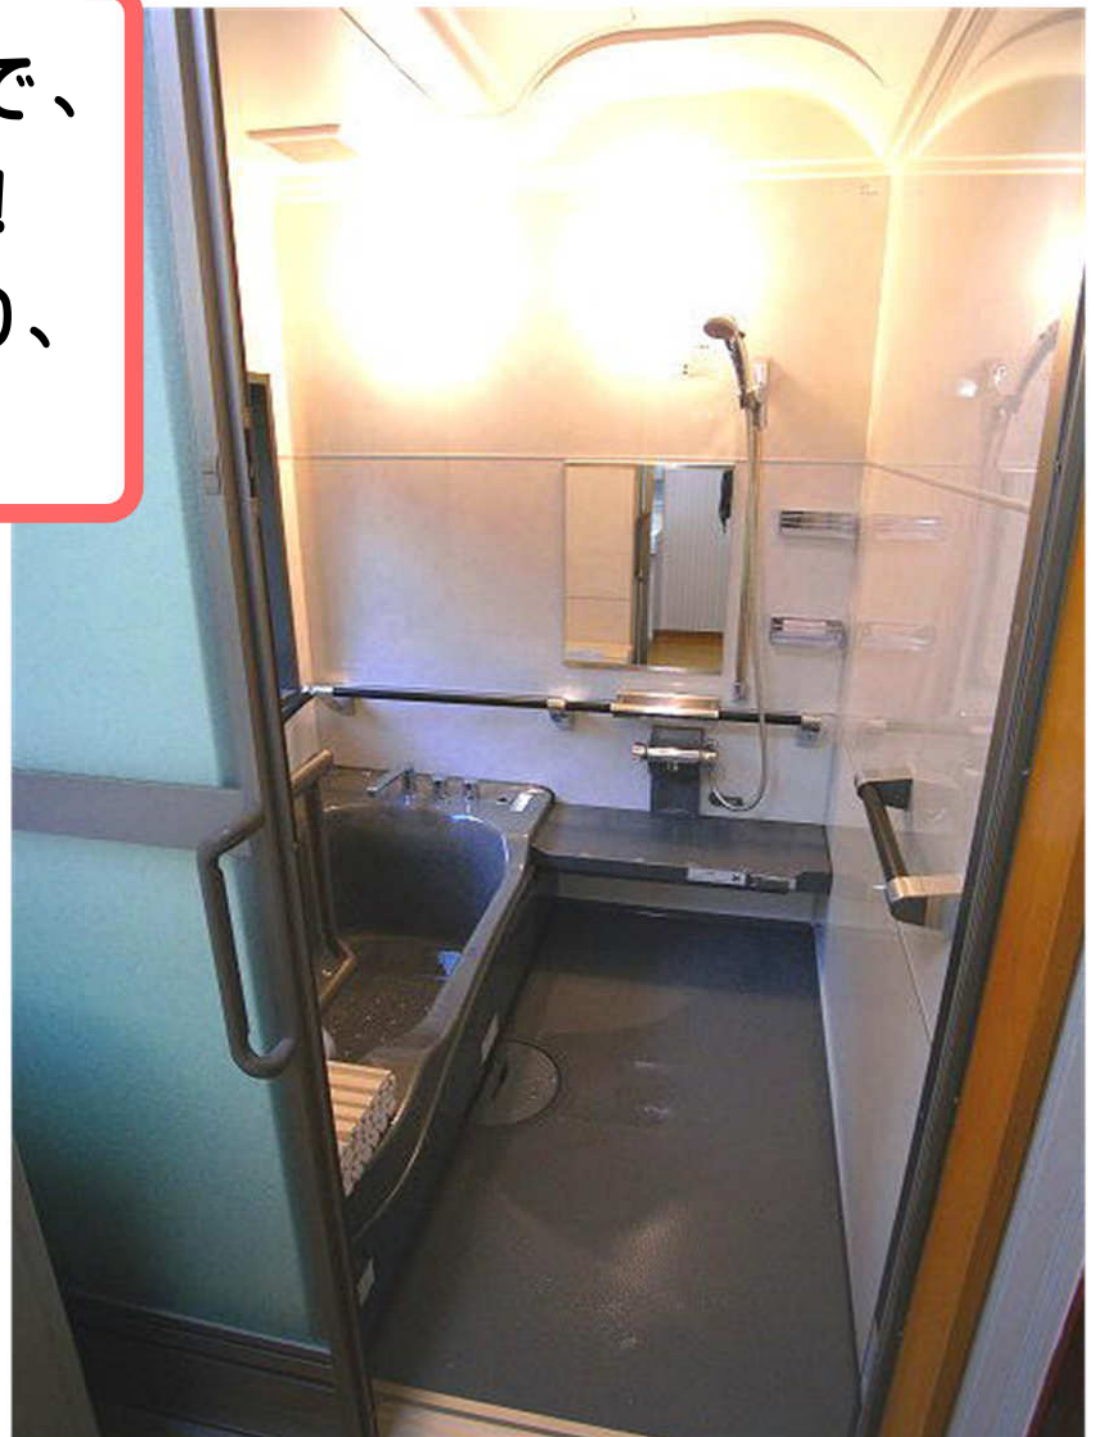

BEFORE

お風呂がとても寒いので、
タイルのお風呂から
システムバスにリフォーム！

AFTER

長い手摺がついているので、
とても楽に入浴できます!!
脱衣室との段差もなくなり、
喜んでおります。

珠洲市 U様邸

住居状態：戸建住宅

施工日数：14日

施工面積：